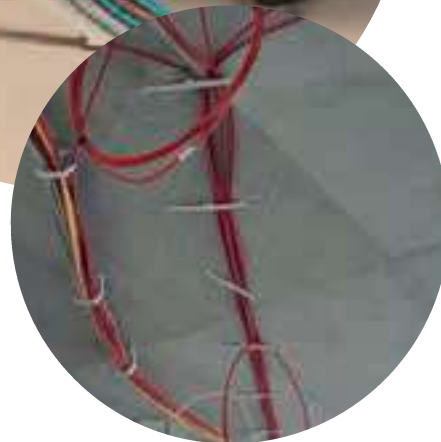

Úchyt na káble

WSC & WDC

Výhody

WDC Dvojstranná

WSC jednostranná

- Kompatibilné s Trak-it®, C3, SPIT, AG a Force ONE.
- Aj tradičná montáž: skrutka + hmoždinka.
- Neobsahuje halogény, odolné UV žiareniu.
- Podľa predpisov RoHS

Montáž

Certifikáty a schválenia

WSC / WDC

Typ	Objednávaci kód	Dĺžka L [mm]	Šírka W [mm]	Výška H [mm]	€/100 ks	[ks]	[ks]
WSC	9WSC	128	20	17		100	900
WDC	9WDC	232	20	17		50	450