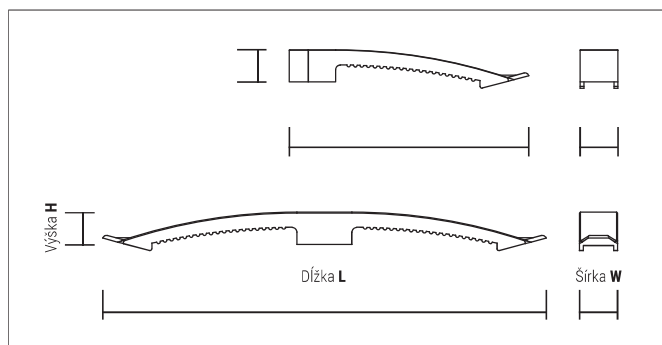

Úchyt na káble

WSC & WDC

Výhody

WDC Dvojstranná

WSC jednostranná

- Kompatibilné s Trak-it®, C3, SPIT, AG a Force ONE.
- Aj tradičná montáž: skrutka + hmoždinka.
- Neobsahuje halogény, odolné UV žiareniu.
- Podľa predpisov RoHS

Montáž

Certifikáty a schválenia

WSC / WDC

Typ	Objednávaci kód	Dĺžka L [mm]	Šírka W [mm]	Výška H [mm]	€/100 ks	[ks]	[ks]
WSC	9WSC	128	20	17		100	900
WDC	9WDC	232	20	17		50	450