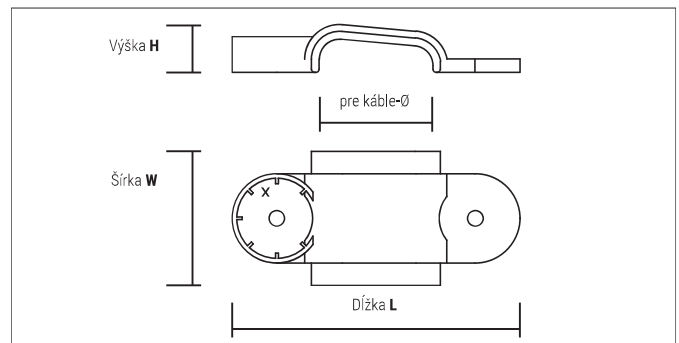

Plastové príchytky na ploché káble TPC & TPLC

Výhody

TPC

TPLC

- Kompatibilné s Trak-it®, C3, SPIT, AG a Force ONE.

Montáž

Certifikáty a schválenia

TPC, TPLC

Typ	Objednávaci kód	pre káble-Ø [mm]	Dĺžka L [mm]	Šírka W [mm]	Výška H [mm]	€/100 ks	[ks]	[ks]
TPC 6x17	9TPC	6x15	44,0	22,0	7,5		100	900
TPLC 9x25	9TPLC	9x25	64,5	30,0	10,5		100	900