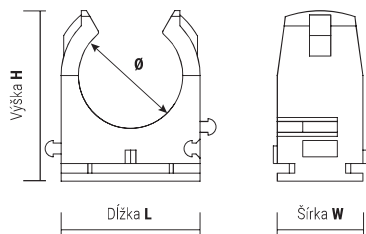

Multiclip MC

Výhody

- Vnitřní otvor 4,5mm.
- Neobsahuje halogény
- Možnost vzájemného bočního spojení.

Certifikáty a schválenia

Typ	Ø [mm]	Dĺžka L [mm]	Výška H [mm]	Šírka W [mm]
MC 16	16	22	27,0	16
MC 18	18	24	29,0	16
MC 20	20	26	31,5	16
MC 22	22	28	34,0	16
MC 25	25	31	35,0	16
MC 32	32	39	43,0	16
MC 40	40	47	51,0	16

MC šedá

Typ	Objednávací kód	pre rúry-Ø		€ / 100 ks	📦 [ks]	📦 [ks]
		Metrické [mm]	Med' [mm]			
MC 16	916MC	16	-		100	900
MC 18	918MC	-	18		100	900
MC 20	920MC	20	-		100	900
MC 22	922MC	-	22		100	900
MC 25	925MC	25	-		100	600
MC 32	932MC	32	-		50	450
MC 40	940MC	40	-		50	300