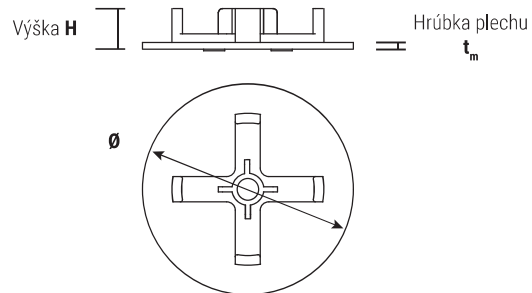

Kovová podložka AW

Výhody

- Podložka na nastreľovanie plast. krabíc a žľabov.
- Kompatibilné s Trak-it®, C3, SPIT, AG a Force ONE.
- V priemeroch 15 a 25mm.

Montáž

Certifikáty a schválenia

AW

Typ	Objednávaci kód	Priemer Ø [mm]	Výška H [mm]	Hrúbka plechu t_m [mm]	€/ 100 ks	 [ks]	 [ks]
AW 15	915AW	15	5	1		200	3.600
AW 25	925AW	25	5	0,8		200	3.600