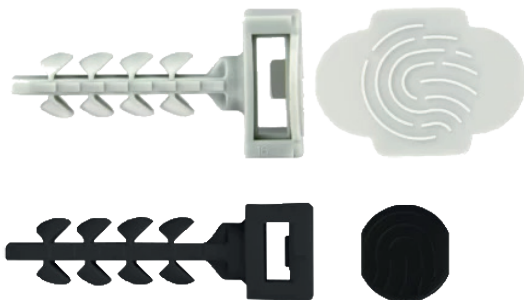

Zaoszczędź nawet do 50% czasu instalacji dzięki InsertFIX firmy CELO. IFS jest najbardziej odpowiedni do instalacji z opaskami kablowymi o szerokości 4,8 mm, a IFB obejmuje opaski kablowe o szerokości do 9 mm.

Wykonany z nylonu odpornego na starzenie i warunki atmosferyczne

Nadaje się do prawie **wszystkich** popularnych materiałów budowlanych

Łatwy i szybki montaż oszczędza czas i pieniądze

Nacięcie w główce **zapobiega zsuwaniu się opaski zaciskowej**

Bardzo szybko, wystarczy wywiercić otwór o średnicy 6 mm i **ręcznie wcisnąć** wtyczkę w otwór

Jeśli chodzi o pracę, czas to pieniąż. Z tego powodu CELO zaprojektowało pierwszą wtyczkę ścienną do opasek kablowych, którą można zainstalować za pomocą jednego palca. Jego innowacyjny kształt umożliwia łatwe i wygodne wkładanie do otworu 6 mm dzięki zaostzonemu końcowi. Ponadto specjalne skrzydła zapewniają wysoką odporność na wyciąganie. Posiada również system blokujący w główce, aby uniknąć wypadaniu opaski podczas instalacji. Wtyczka wykonana jest w naszej fabryce w Niemczech z wysokiej jakości nylonu PA6 dla najlepszej wydajności i odporności na korozję.

## Wtyczka do opaski kablowej *InsertFIX*

Najszybsze mocowanie opasek kablowych bez narzędzi na ścianach i sufitach