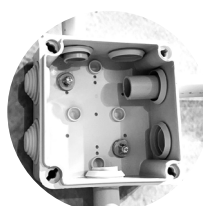

Kabelová ramínka **NCC**

Kabelová ramínka **WSC** & **WDC**

Kabelové přichytky s vázacími pásky **TBB**, **TBBL**, **TBBD**, **TBM**

Plastová svorka na trubky **FP** & **FPD**

Kovový skupinový držák **CHS**

## Small Things Matter

Kovová svorka pro kabely **PFT** & **DFT**

Příslušenství pro stropní závěsy **ATR M6** & **ATR M8**

Závitový závěs **ATV**

Stropní závěs **AAT**

Kovová podložka **AW**

Plastová podložka **AP**