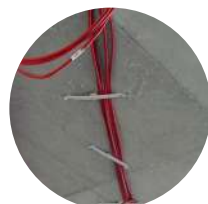

## Fixings technology

Největší příslušenství pro plynovou hřebikovačku na trhu

Nylonové svorky pro více průměrů trubek Abranyl® **ABT**

Nastřelovací plastová přichytka na trubky **UT**

Nylonová přichytka pro ploché kabely **TPC** & **TPLC**

Kabelová ramínka **NCC**

Kabelová ramínka **WSC** & **WDC**

Kabelové přichytky s vázacími pásky **TBB**, **TBBL**, **TBBD**, **TBM**

Plastová svorka na trubky **FP** & **FPD**

Kovový skupinový držák **CHS**