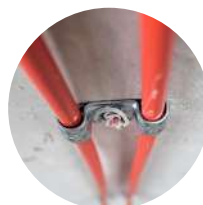

## Fixings technology

Největší příslušenství pro plynovou hřebikovačku na trhu

Nylonové svorky pro více průměrů trubek Abranyl® **ABT**

Nastřelovací plastová přichytka na trubky **UT**

Nylonová přichytka pro ploché kabely **TPC** & **TPLC**

Kabelová ramínka **NCC**

Kabelová ramínka **WSC** & **WDC**

Kabelové přichytky s vázacími pásky **TBB**, **TBBL**, **TBBD**, **TBM**

Plastová svorka na trubky **FP** & **FPD**

Kovový skupinový držák **CHS**

## Small Things Matter

Kovová svorka pro kabely **PFT** & **DFT**

Příslušenství pro stropní závěsy **ATR M6** & **ATR M8**

Závitový závěs **ATV**

Stropní závěs **AAT**

Kovová podložka **AW**

Plastová podložka **AP**