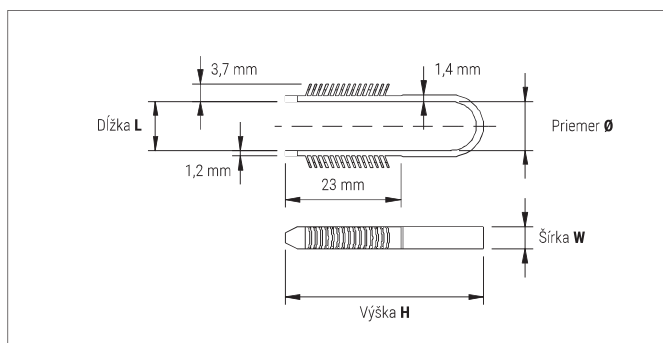

## Výhody

- Možnosť pripevniť priemery od 3-28mm.
- Do otvoru pr.6mm.
- Nosnosť 30 kg.

## Montáž

## TCB

Typ	Objednávaci kód	Ø vrtaného otvoru [mm]	pre rúry-Ø / Ø kábla [mm]	€ / 100 ks	 [ks]	 [ks]
TCB 3-13	913TCB	6	3-13		200	3.600
TCB 13-28	928TCB	6	13-28		100	900