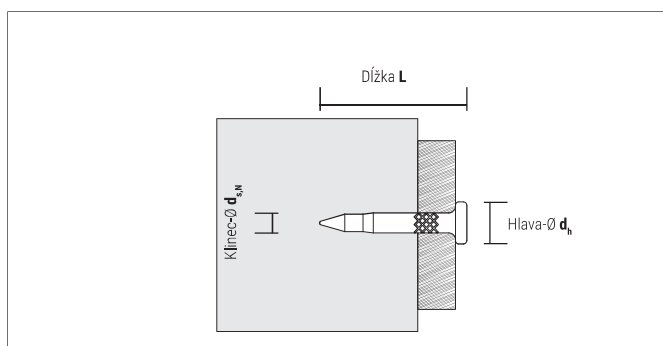

Oceľové klince FOX TKA & XHA

Výhody

- TKA:
  Štandardné klince do betónu a tehly
- XHA:
  - Prémiové klince vhodné do tvrdého betónu a ocele
  - Klincec 13 mm špeciálne tvrdý pre oceľ
  - Každá Krabica klincov obsahuje plynový patrón na 1 000 výstrelov.

Atesty a certifikáty

TKA štandardné klince pre FOX

Typ	Objednávaci kód	Klincec-$\emptyset$ $d_{s,N}$ [mm]	Dĺžka L [mm]	Hlava-$\emptyset$ d_h [mm]	€/100 db	[ks]	[ks]
TKA klince 15 mm + plynový zásobník	9151000TKA	2,6	15	6,3		1.000	5.000
TKA klince 19 mm + plynový zásobník	9191000TKA	2,6	19	6,3		1.000	5.000
TKA klince 25 mm + plynový zásobník	9251000TKA	2,6	25	6,3		1.000	5.000
TKA klince 30 mm + plynový zásobník	9301000TKA	2,6	30	6,3		1.000	5.000
TKA klince 40 mm + plynový zásobník	9401000TKA	2,6	40	6,3		1.000	5.000

+ minden doboz egy nagy teljesítményű gázpatront tartalmaz

Montáž