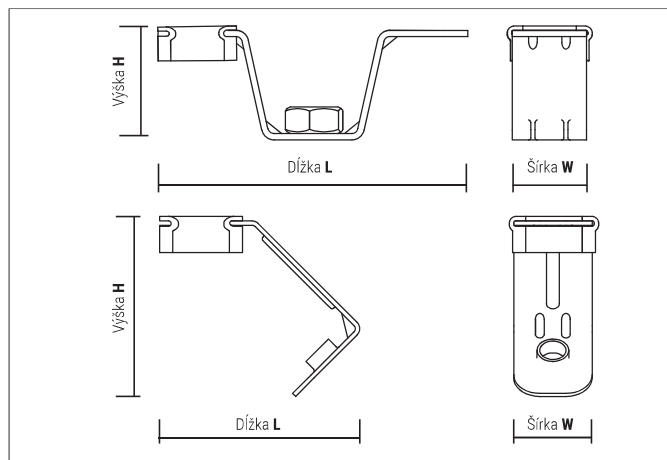

Závitový záves

ATV

Výhody

ATV 4, 5, 6

ATV 8
možnosť nastavenia výšky

ATVS 8

- Rýchla montáž pomocou klincovačky FORCE ONE
- Metrický spojovací závit pre montáž závitových tyčí

Montáž

ATV 4, 5, 6

ATV 8

Certifikáty a schválenia

ATV, ATVS

Typ	Objednávaci kód	Metrický závit	Dĺžka L [mm]	Šírka W [mm]	Výška H [mm]	€/100 ks	[ks]	[ks]
ATV4	9TV4	M4	46	18	41		100	600
ATV5	9TV5	M5	46	18	41		100	600
ATV6	9TV6	M6	46	18	41		100	600
ATV8	9TV8	M8	75	18	26,5		50	450
ATVS8	9TVS8	M8	75	18	26,5		50	450