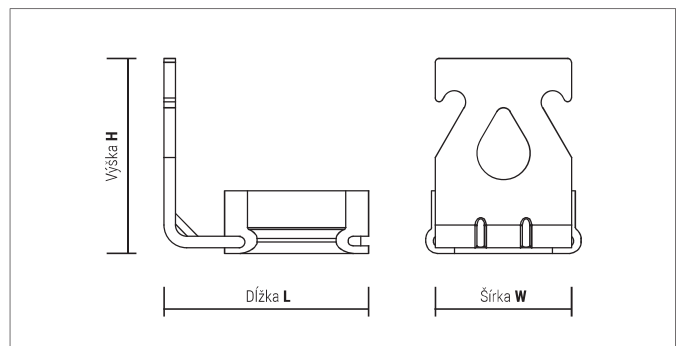

AAT

Typ	Objednávaci kód	Výška H [mm]	Dĺžka L [mm]	Šírka W [mm]	€/ 100 ks	[ks]	[ks]
AAT	9AAT	27	26	19		100	900