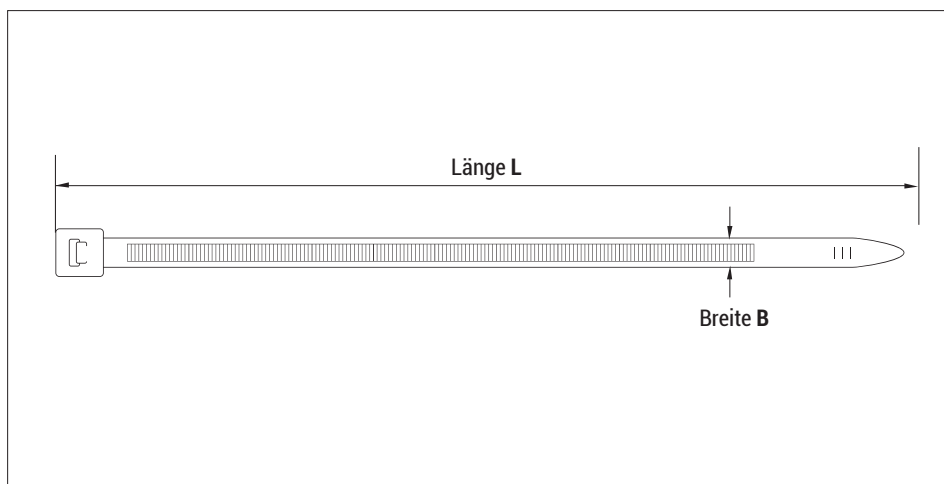

Zulassungen und Zertifikate